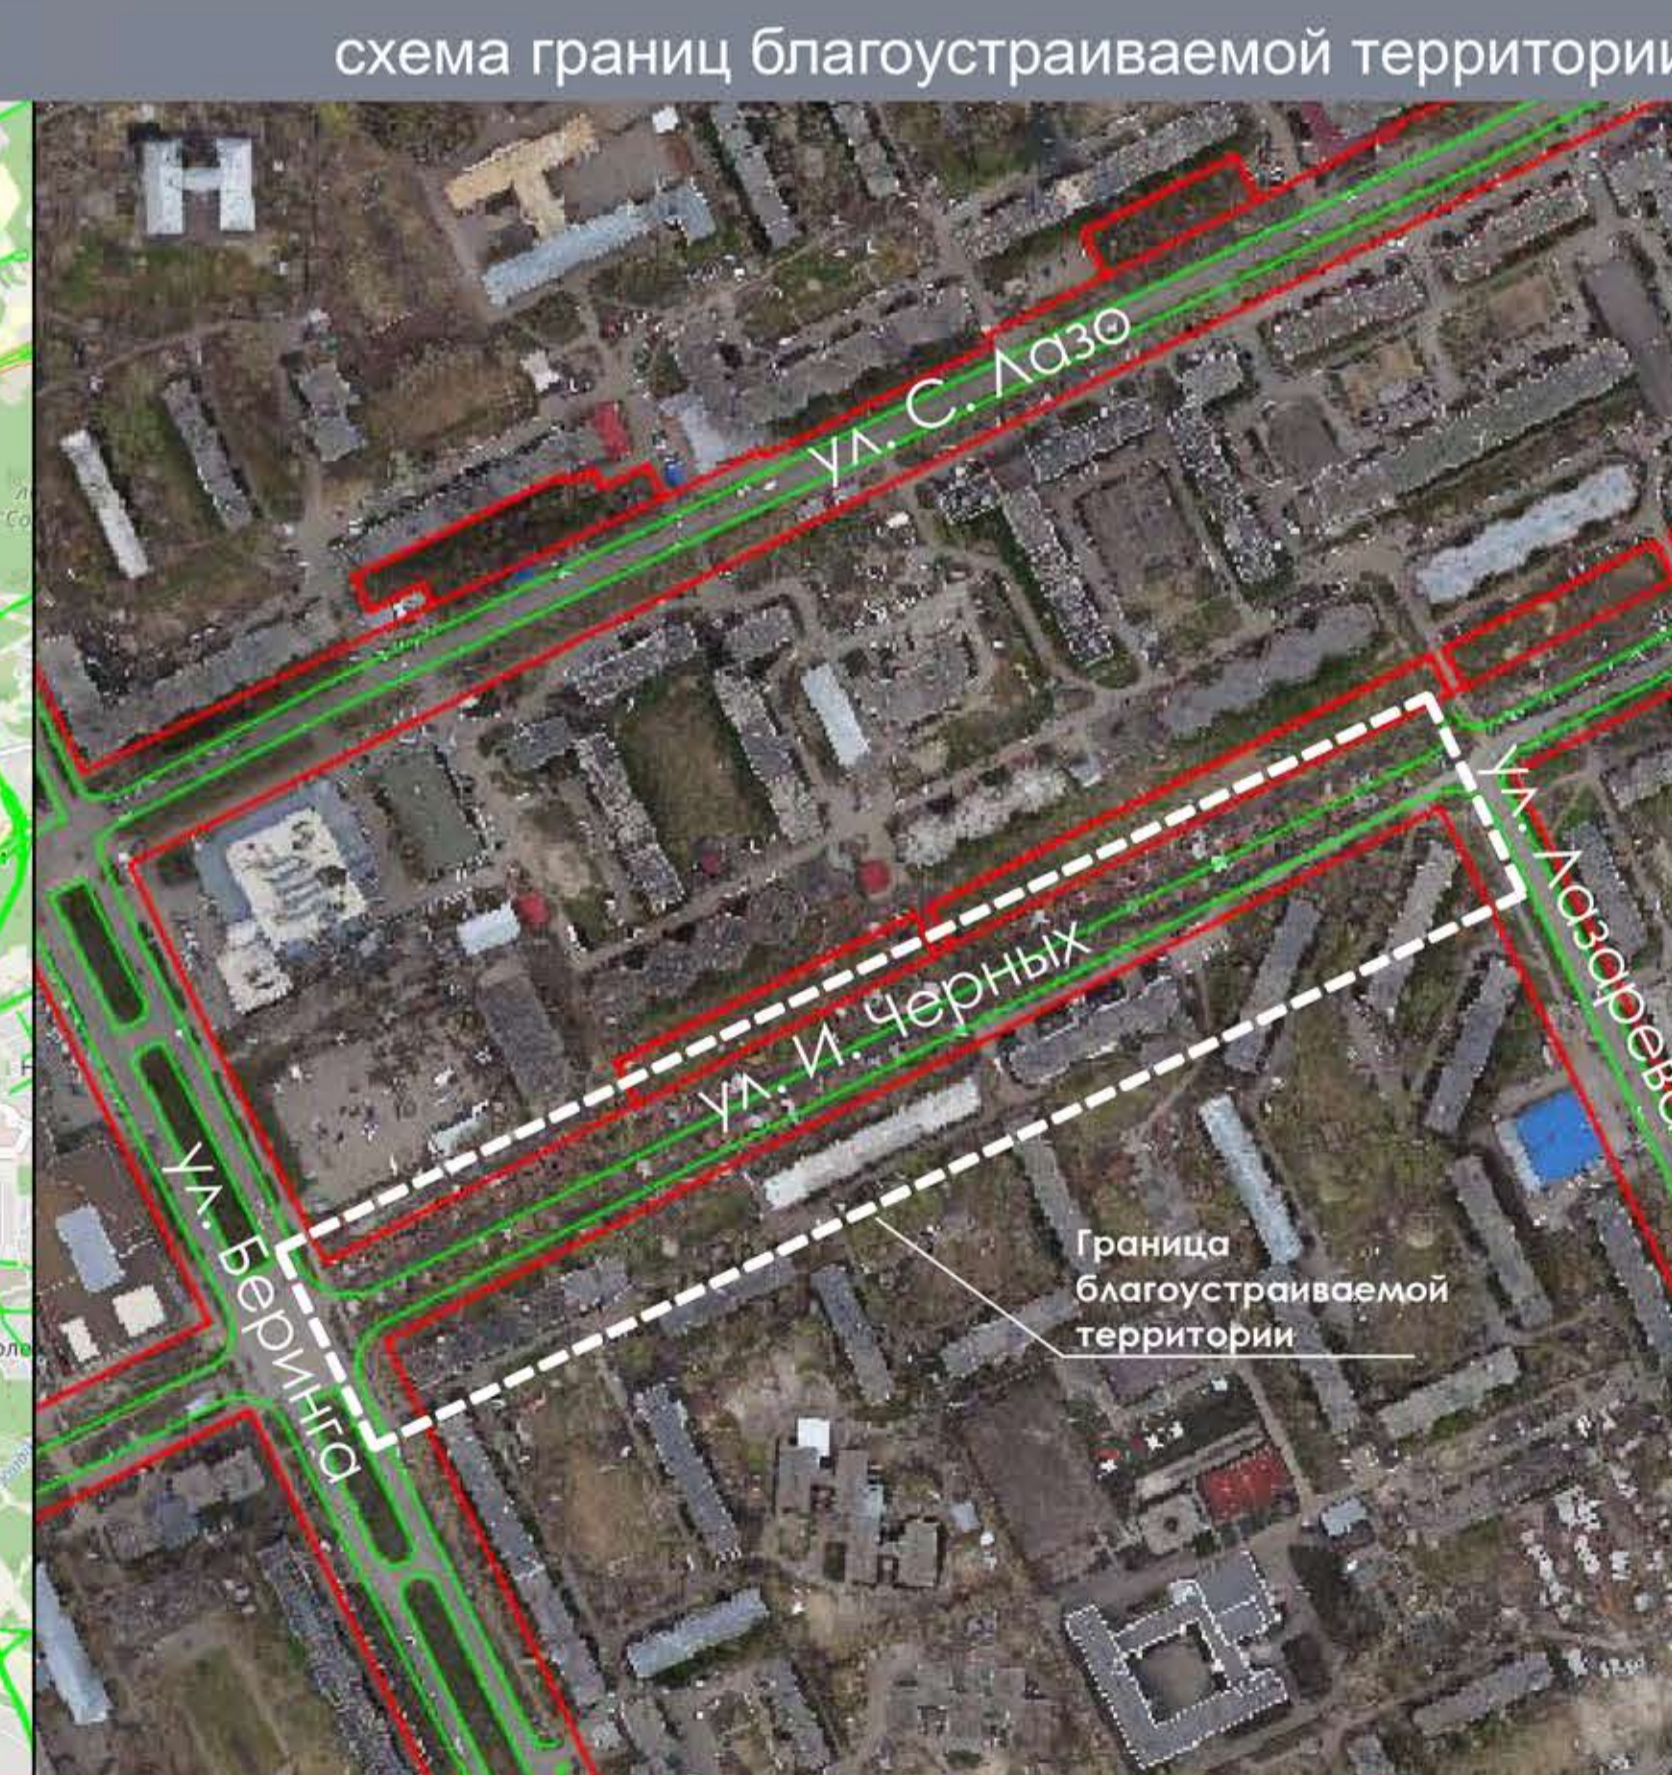

Благоустройство ул. И. Черных в границах ул. Лазарева-Беринга

В РАМКАХ ПРИОРИТЕТНОГО ПРОЕКТА
“ФОРМИРОВАНИЕ КОМФОРТНОЙ
ГОРОДСКОЙ СРЕДЫ”

МИНИСТРОЙ РОССИИ

МИНИСТЕРСТВО СТРОИТЕЛЬСТВА
И ЖИЛИЩНО-КОММУНАЛЬНОГО
ХОЗЯЙСТВА РОССИЙСКОЙ ФЕДЕРАЦИИ

Администрация
Томской области

АДМИНИСТРАЦИЯ
ГОРОДА ТОМСКА

1. ЭКСПЛИКАЦИЯ
1. Реконструируемая детская площадка жилого дома по ул. И. Черных 107,1
  2. Проектируемая спортивная площадка (волейбольная площадка, тренажёры)
  3. Проектируемая детская площадка
  4. Прогулочная зона
  5. Проектируемая аллея (зона тихого отдыха)
  6. Проектируемая автостоянка

ОБЩИЙ ВИД.