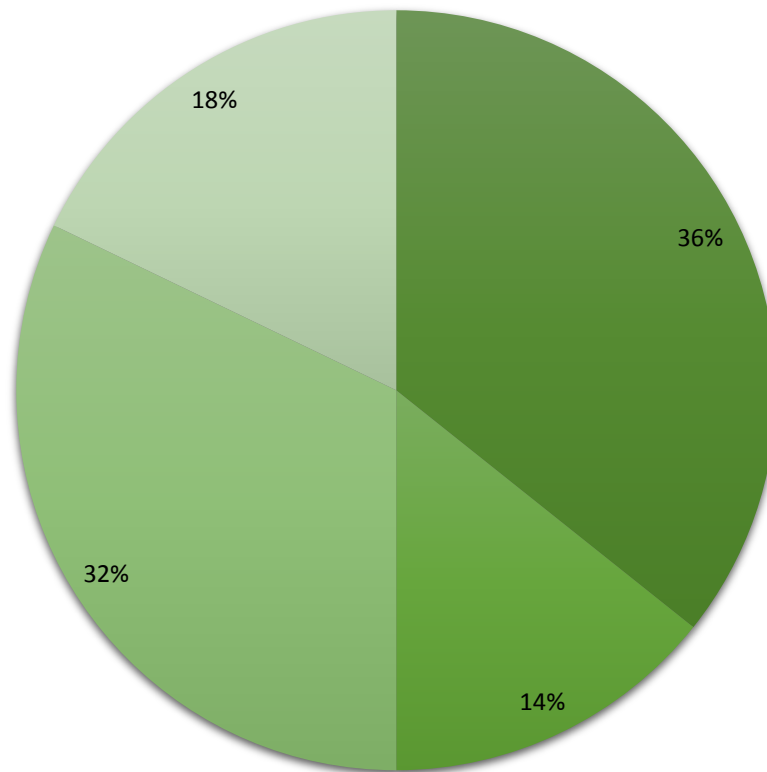

Распределение 28 объектов 2019 года по районам

■ Кировский ■ Октябрьский ■ Советский ■ Ленинский