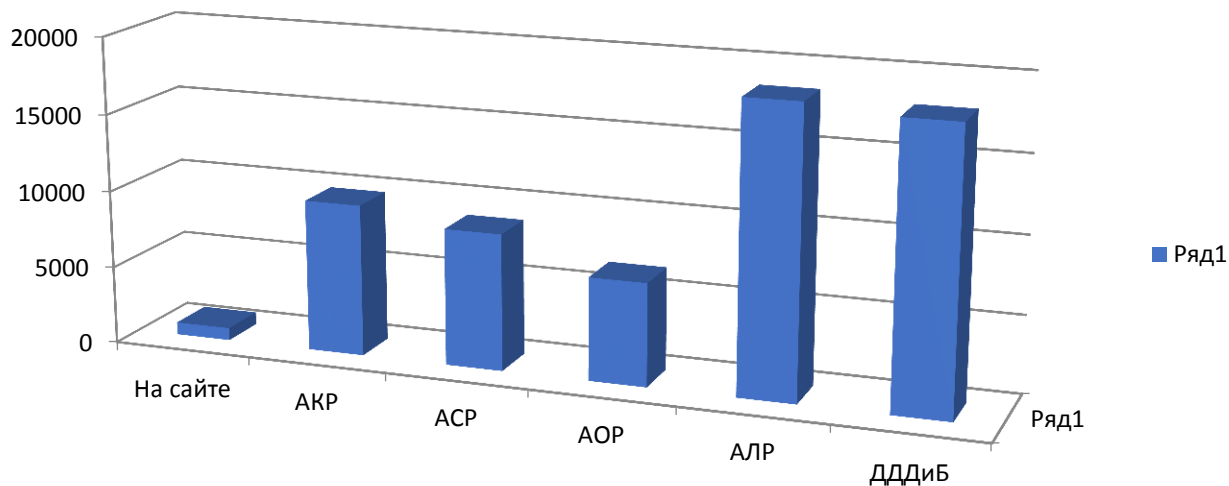

Рейтинговое голосование

На сайте	АКР	АСР	АОР	АЛР	ДДДиБ	Всего:
804	9808	8816	6630	18548	18051	62657